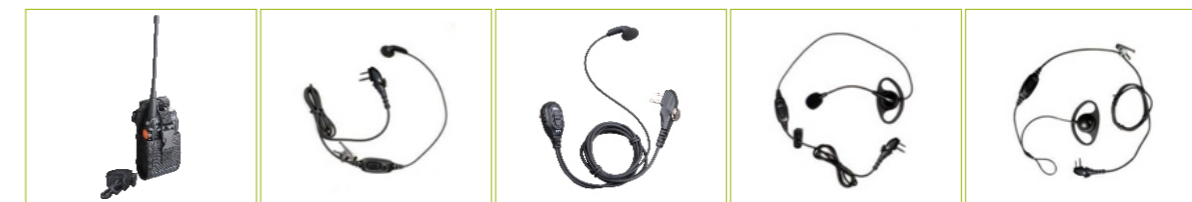

尼龙半帽携带外套 (不可旋转)(黑色) NCN001 PTT-IN-LINE耳塞式带VOX功能耳机ESM11 PTT-ON-MIC耳塞式带VOX功能耳机ESM12 "D"型耳挂带咪管带VOX功能耳机 EHM16 "D"型耳挂无咪管带VOX功能耳机 EHM15